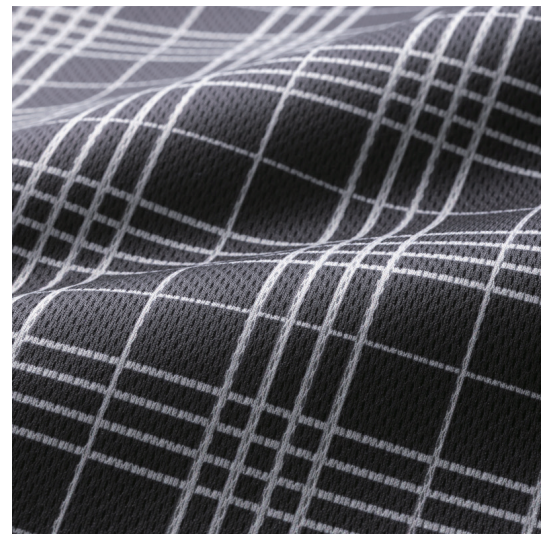

3色組

サイズ/cm	胸囲	肩幅	着丈	袖丈
M	104(88-96)	44	68	22
L	108(96-104)	46	70	23
LL	112(104-112)	48	72	24

※()内は対応寸法(ヌード寸法)です。
 ※寸法はメーカーによる仕上がりサイズ寸法です。個体により誤差がある場合がございます。

■素材 ポリエステル100%	■お手入れ <div style="border: 1px solid black; padding: 5px; text-align: center;"> 洗濯機 (ネット使用) </div>	■生産国 中国製
■伸縮性 <input type="checkbox"/> あり <input checked="" type="checkbox"/> なし	■透け感 <input type="checkbox"/> あり <input checked="" type="checkbox"/> なし	
■裏地 <input type="checkbox"/> あり <input checked="" type="checkbox"/> なし	■ポケット <input checked="" type="checkbox"/> あり <input type="checkbox"/> なし <small>※左胸1つ</small>	

商品番号：NE-2038

csk-mt8-ne-2038

吸汗速乾 半袖ポロシャツ 柄違い 3色組

¥3,980 [税込・送料込]

【商品詳細】

サラッとした着心地の半袖ポロシャツ3色組(グレー、ネイビー、ブラック)
 着心地が快適な、吸汗速乾タイプのポロシャツです。お洒落着としても、カジュアルな装いにもぴったりです。
 サラッとした生地なので、汗ばむ季節にも爽やかにご着用頂けます。
 不快な汗を素早く吸ってしっかり拡散、吸汗速乾タイプです。洗い替えにうれしい、色柄違いの人気の3色セットです。